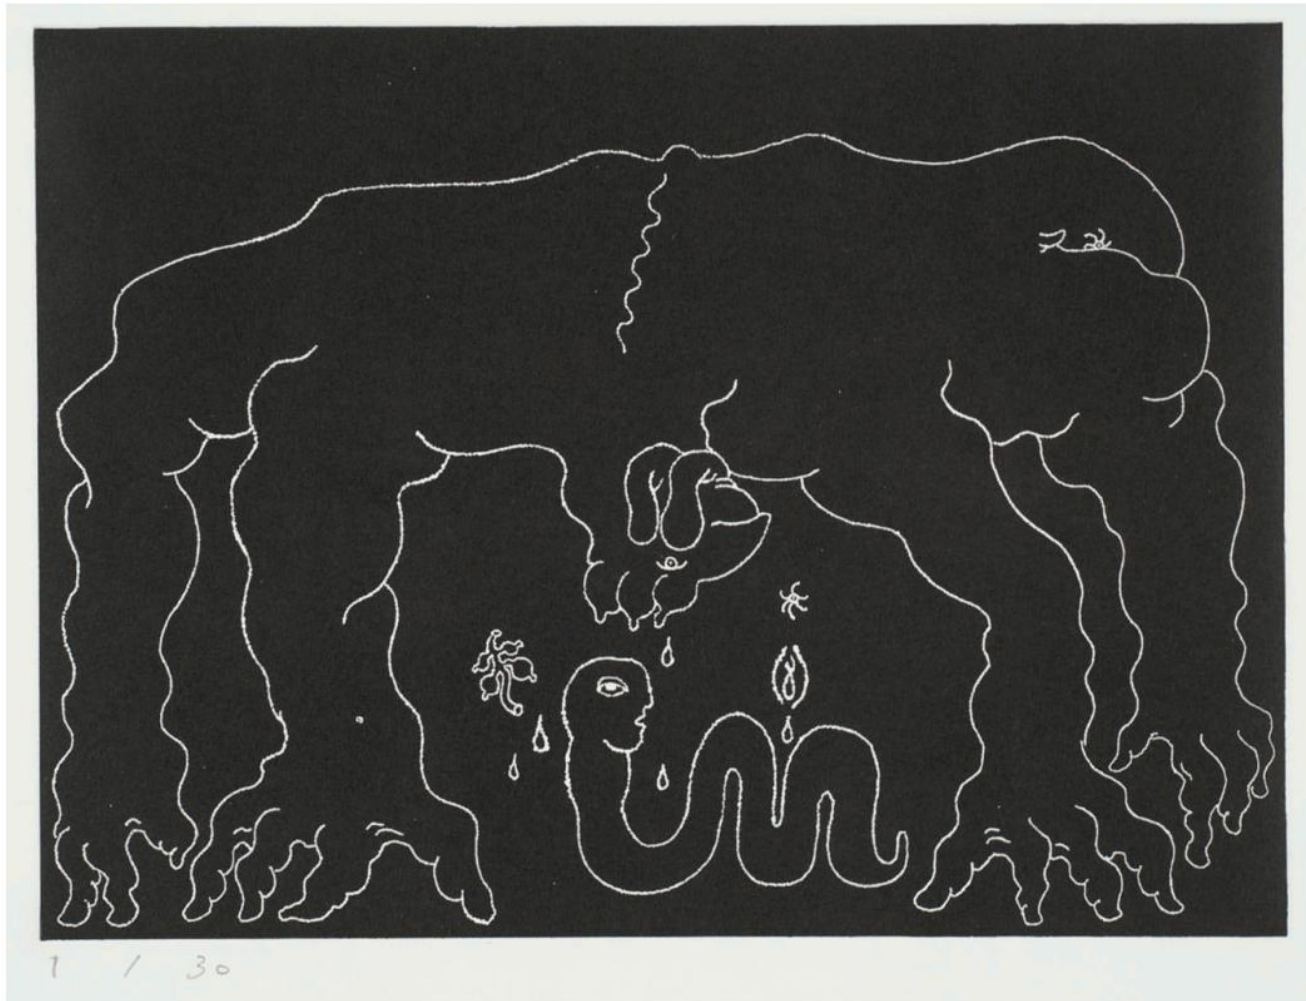

GHAKU OKAZAKI (JP/DE)

Stars No. 20

Technik: Radierung

Maße: 14 x 19 cm

Auflage: 1/30

Jahr: 2015

Preis: 180 € (ohne Rahmen), 200 € (mit Rahmen)