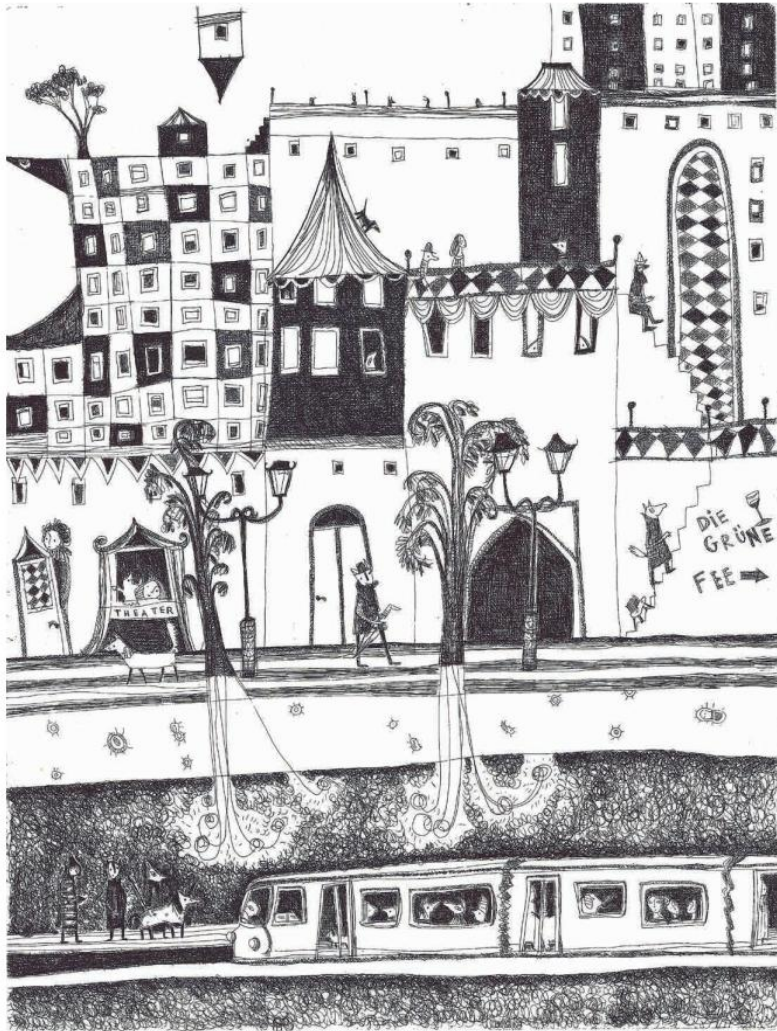

KAREN RUNGE (DE)

Die grüne Fee

Technik: Radierung

Maße: 50 x 40 cm

Auflage: 1/20

Jahr: 2024

Preis: 168 € (Ohne Rahmen), 208 € (Mit Rahmen)