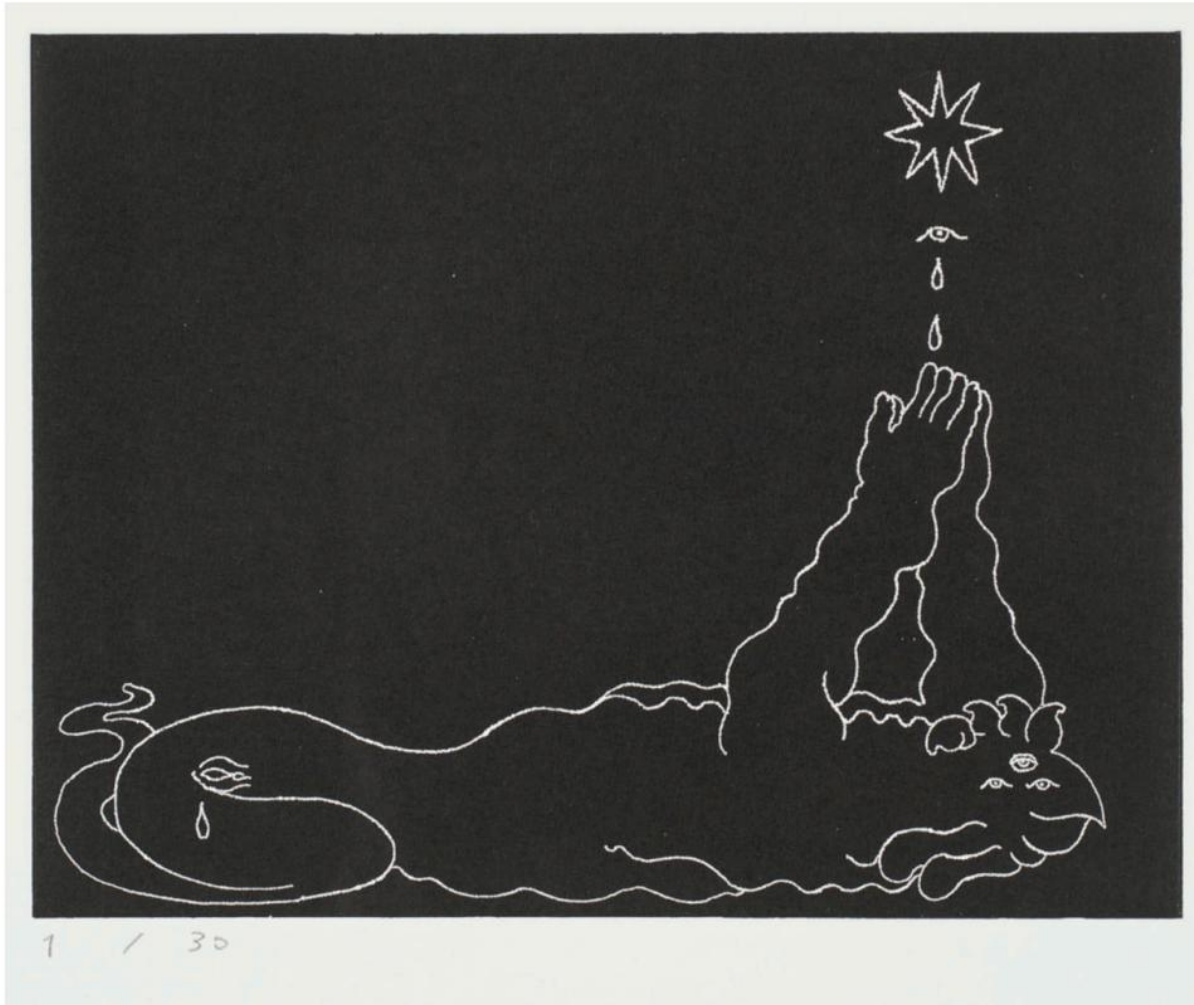

GHAKU OKAZAKI (JP/DE)

Stars No. 30

Technik: Radierung

Maße: 12 x 16 cm

Auflage: 1/30

Jahr: 2015

Preis: 160 € (ohne Rahmen), 180 € (mit Rahmen)