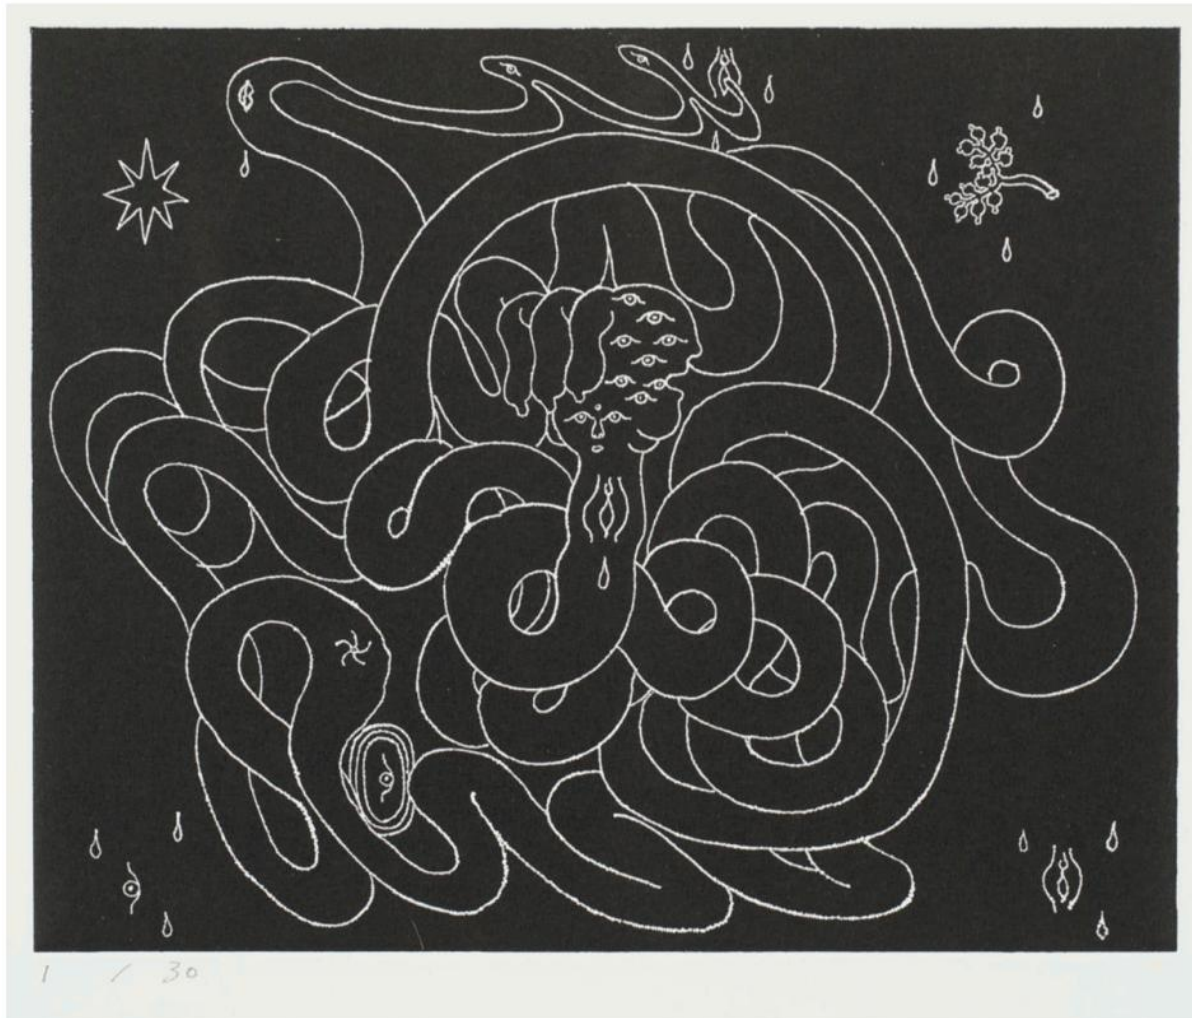

GHAKU OKAZAKI (JP/DE)

Stars No. 35

Technik: Radierung

Maße: 14 x 17 cm

Auflage: 1/30

Jahr: 2015

Preis: 170 € (ohne Rahmen), 190 € (mit Rahmen)