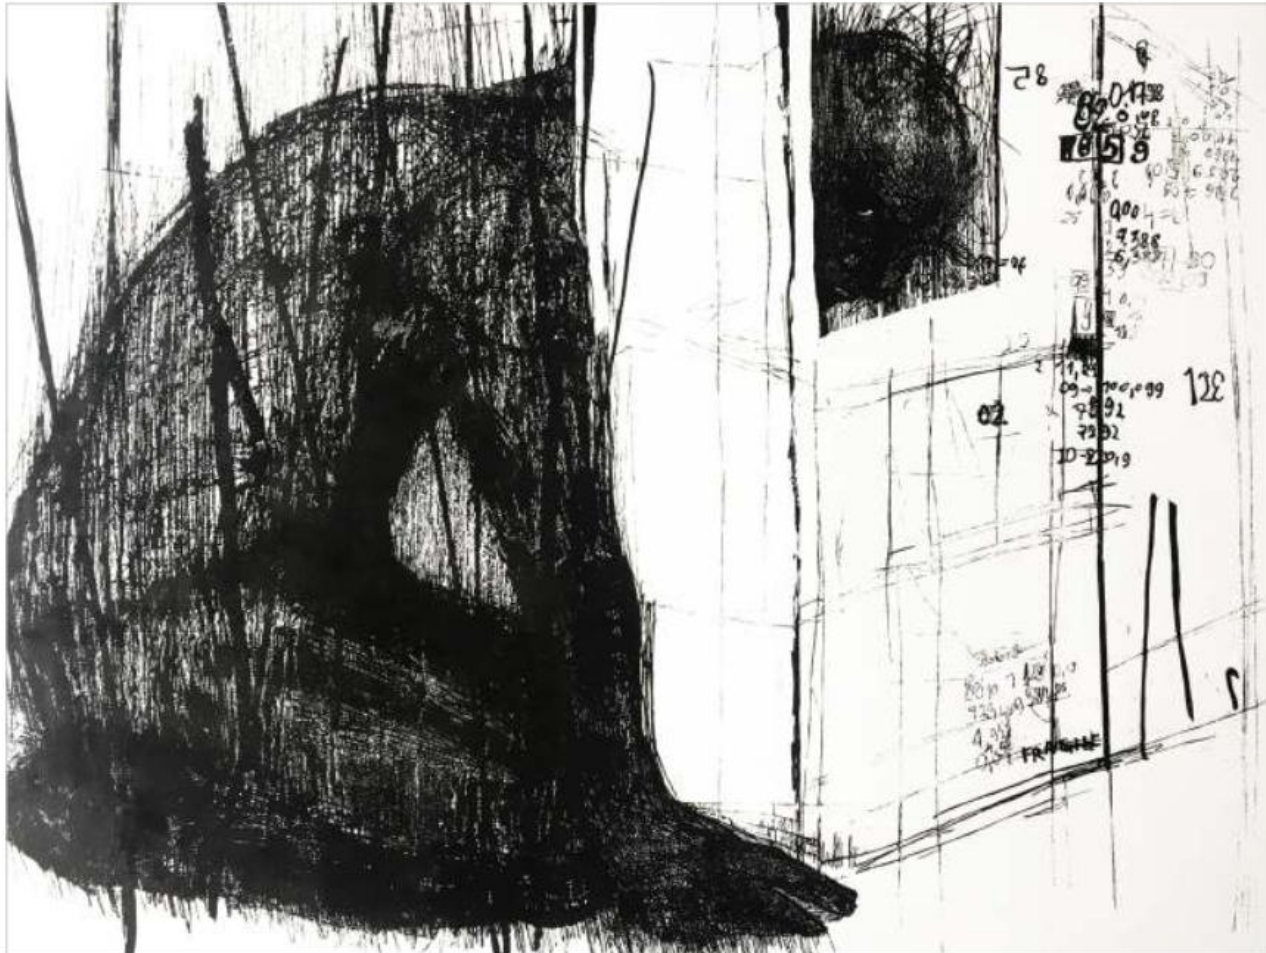

Technik: Linolschnitt

Maße: 20 x 20 cm

Preis: je. 63 € (Ohne Rahmen), 90 € (Mit Rahmen)

NATALIA PAWLUS (PL)

Fragile

Technik: Linolschnitt

Maße: 100 x 70 cm

Jahr: 2020