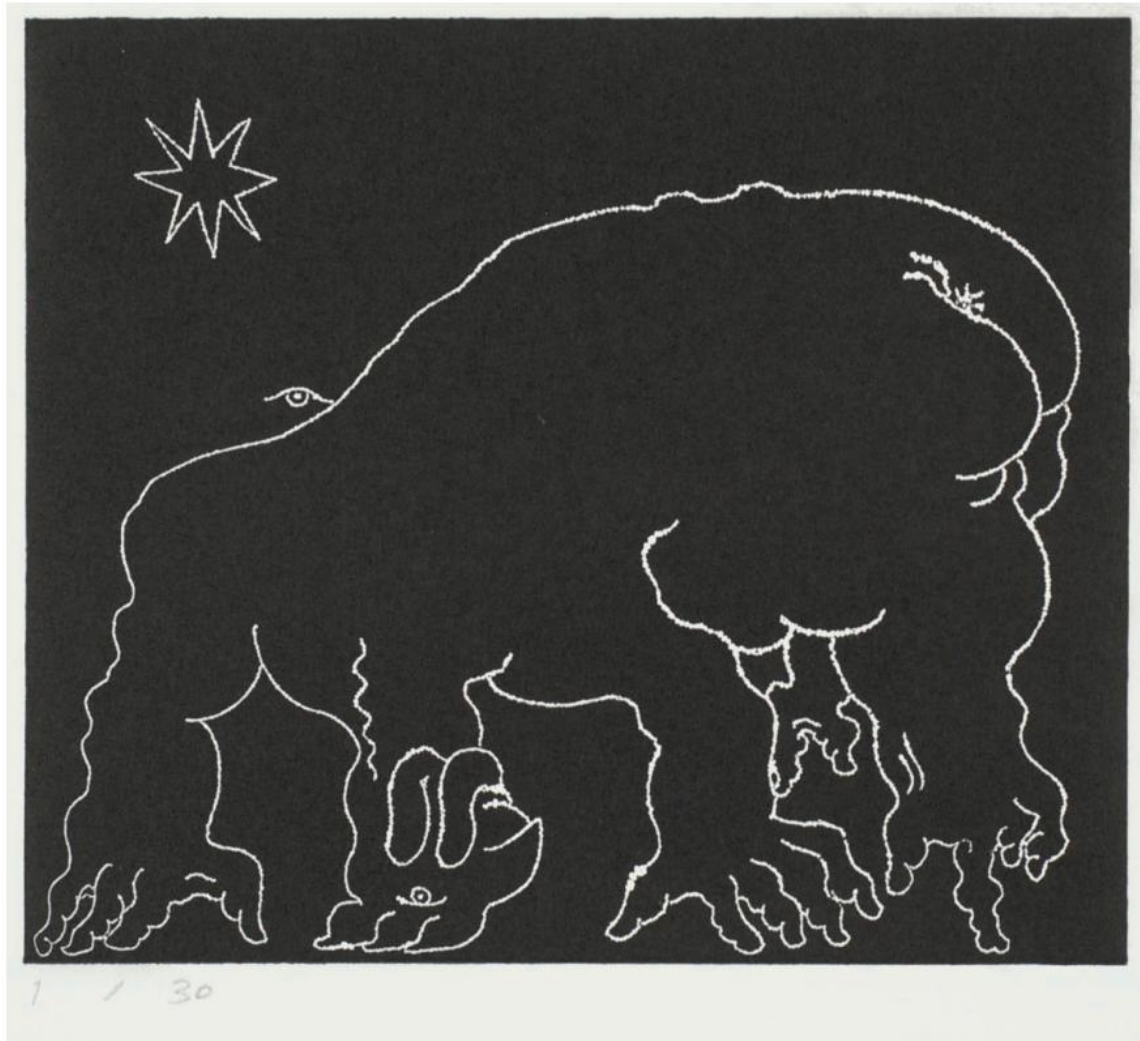

GHAKU OKAZAKI (JP/DE)

Stars No. 13

Technik: Radierung

Maße: 13 x 16 cm

Auflage: 1/30

Jahr: 2015

Preis: 160 € (ohne Rahmen), 180 € (mit Rahmen)