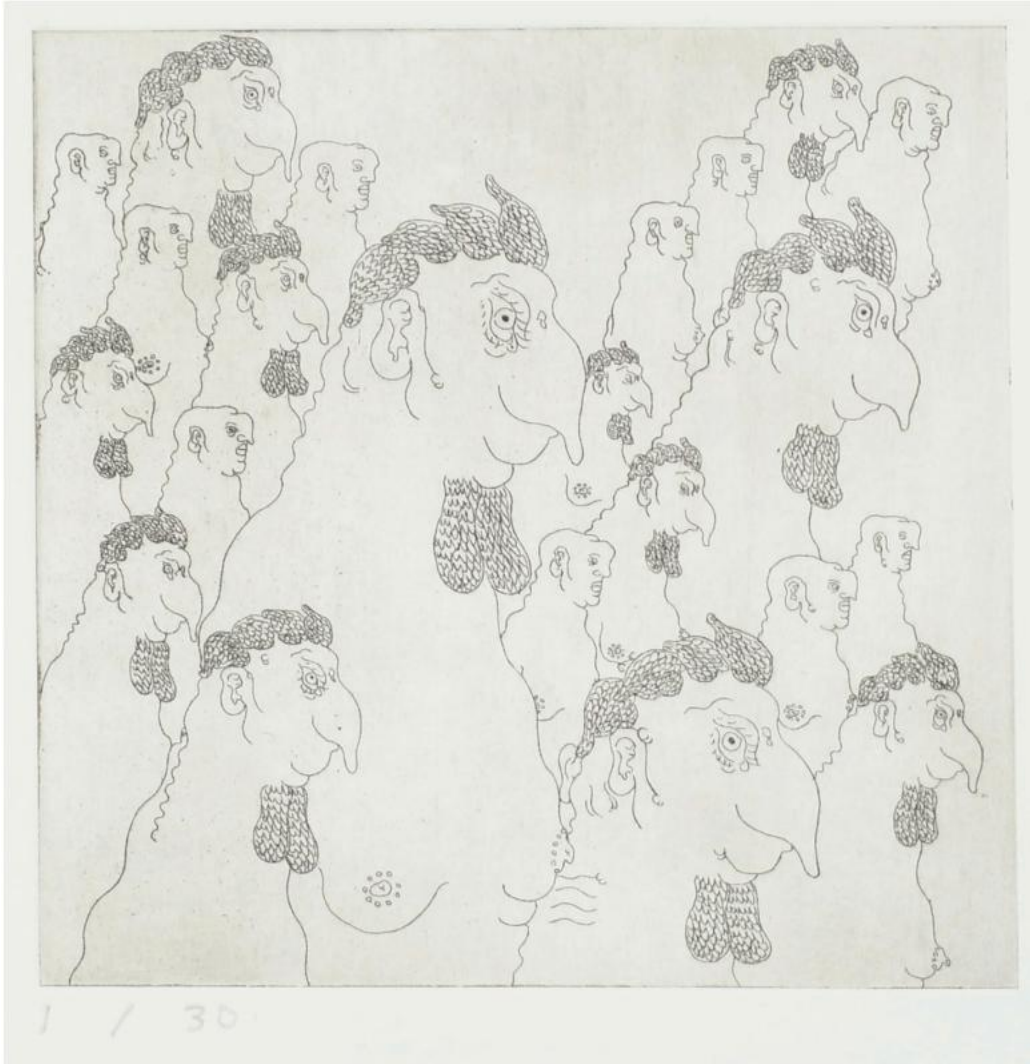

Technik: Radierung

Maße: 13 x 15 cm

Auflage: 1/30

Jahr: 2015

Preis: 150 € (ohne Rahmen), 170 € (mit Rahmen)

GHAKU OKAZAKI (JP/DE)

Chickens No. 25

Technik: Radierung